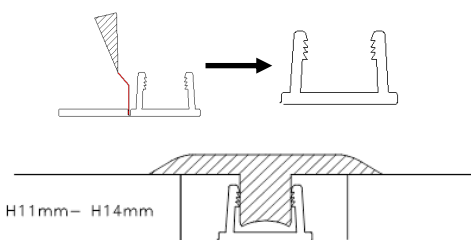

### Dimensions

L 1150 x l 40 x H 12 mm — 1 pc  
L 1950 x l 40 x H 12 mm — 1 pc

### Installation

Couper la partie du profil de base dont vous n'avez pas besoin, dépendant de la hauteur du parquet

Pour une hauteur totale du sol + sous-couche  
= 11-14 mm

Pour une hauteur totale du sol + sous-couche  
= 14-16 mm