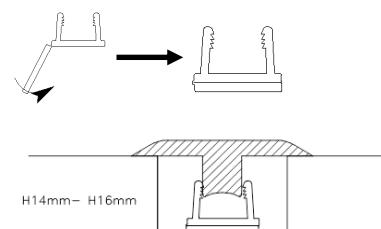

### Dimensions

L 1150 x l 40 x H 12 mm — 1 pc  
L 1950 x l 40 x H 12 mm — 1 pc

### Installation

Couper la partie du profil de base dont vous n'avez pas besoin, dépendant de la hauteur du parquet

Pour une hauteur totale du sol + sous-couche  
= 11-14 mm

Pour une hauteur totale du sol + sous-couche  
= 14-16 mm