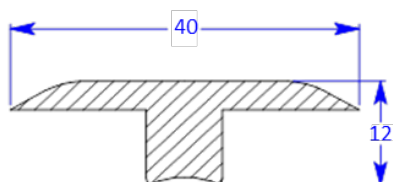

## Barre de jonction

BERRY  ALLOC

### Dimensions

L 1150 x l 40 x H 12 mm — 1 pc  
L 1950 x l 40 x H 12 mm — 1 pc