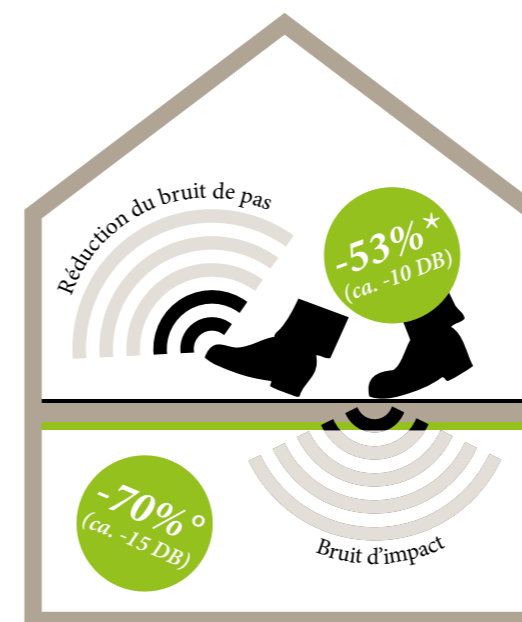

## Best Protection

- › Toutes les propriétés protectrices d'une vitrification
- › Résistance aux UV: changement de couleur minimal
- › Un habitat 100 % sain

# CLEVERPARK SILENTE

Dans un chez-soi plein de vie, où les invités tout comme les enfants qui jouent sont les bienvenus, les bruits d'impact et de pas sont nécessairement de la partie. Avec Cleverpark Silente, Bauwerk a mis au point une solution-système innovante. L'association du parquet et de la sous-couche d'isolation acoustique brevetée Bauwerk Silente permet de réduire efficacement les bruits de pas tout en améliorant significativement la protection contre les bruits d'impact.