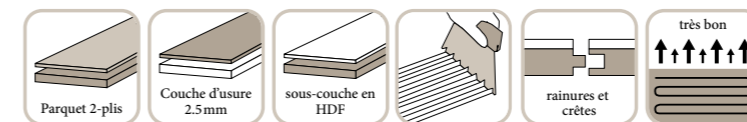

# CLEVERPARK

**Unique par son intelligence.** La lame Cleverpark est une lame à tout faire. Elle s'adapte à toutes les pièces, offre un spectre de couleurs, d'essences de bois et de surfaces varié et montre son expertise en matière de produits avec sous-couche Silente. La diversité du parquet sain pour l'habitat de fabrication suisse est unique et offre la solution idéale pour tous les goûts et toutes les situations d'habitat. En outre, Cleverpark séduit grâce à son excellent rapport qualité-prix.

*Cleverpark, le parquet polyvalent avec une touche de classe*

Le beau format de 1250 × 100 mm s'adapte parfaitement à votre pièce, qu'il s'agisse d'un salon spacieux, d'une chambre d'enfants ou d'un grand bureau. Les lames créent une vue d'ensemble harmonieuse et plate, et procurent une bonne sensation à la marche pieds nus lorsqu'elles sont en version brossée. Cleverpark repose sur la technologie HDF avec une couche d'usure de 2,5 mm respectueuse des ressources. Collée en plein, la lame garantit des déplacements sans bruits. Cette ligne de produits séduit également grâce à une consommation énergétique optimale pour les chauffages au sol. L'ensemble des produits Cleverpark sont contrôlés par les soins d'instituts indépendants et sont entièrement sains pour l'habitat.