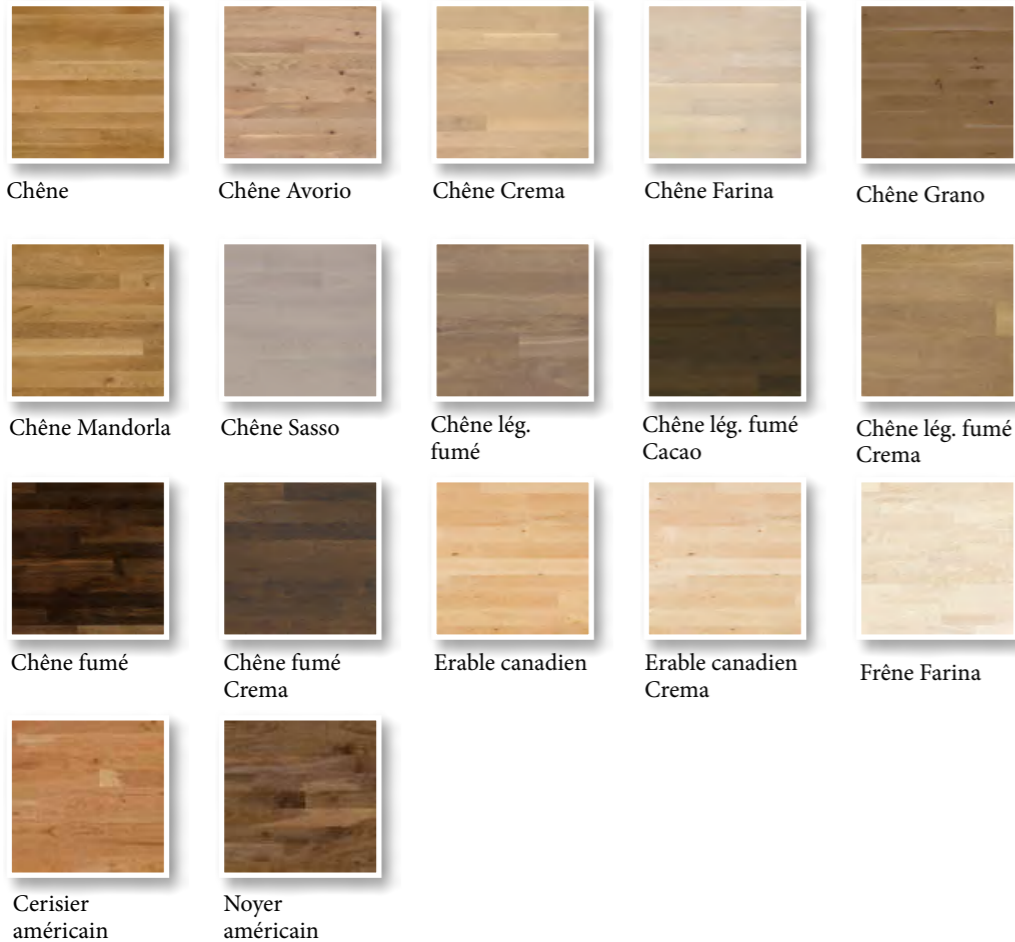

ESSENCES & COULEURS

La ligne de produits Cleverpark offre un large spectre d'essences de bois et de couleurs. Un gris soutenu dans le Chêne Sasso, des teintes naturelles avec Crema B-Protect®, un aspect clair et blanc enchanteur du frêne Farina, le brun léger du chêne Madorla ou l'élégance sombre du noyer américain – la variété permet de laisser libre cours à sa créativité. Cleverpark est disponible dans les couleurs et les essences de bois suivantes:

Cleverpark